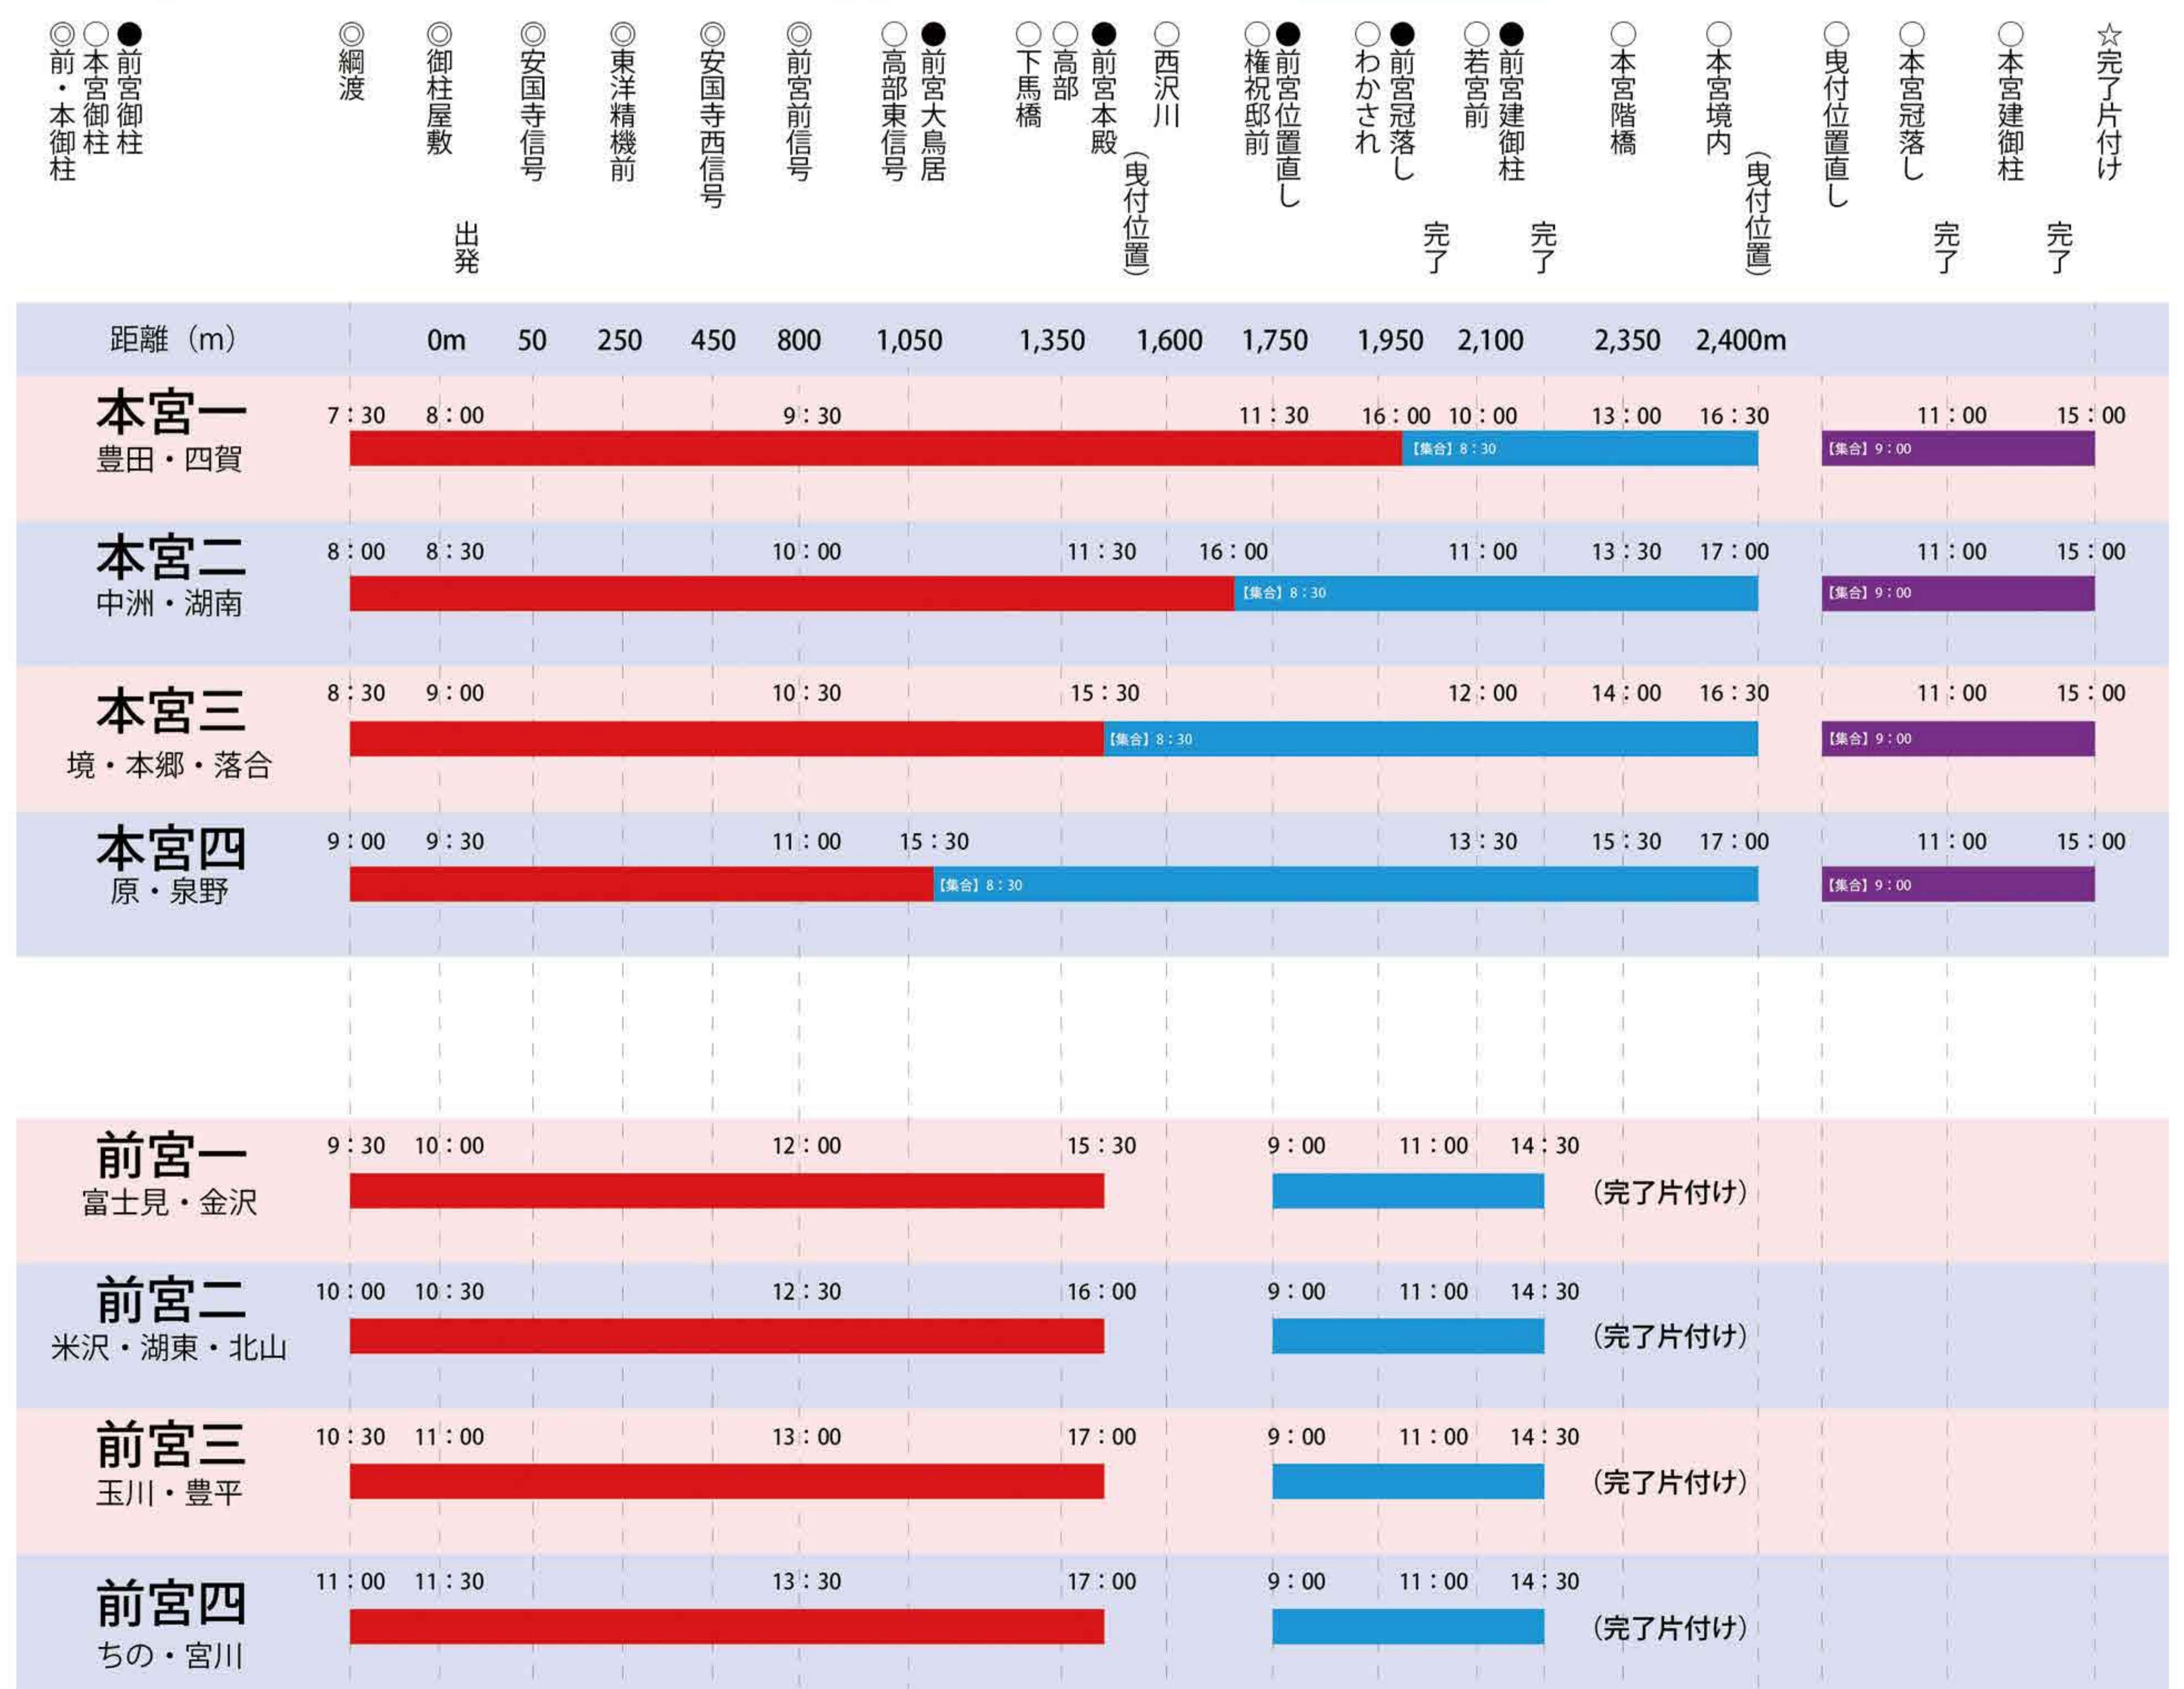

諏訪大社上社御柱大祭 山出し 曳行日程

諏訪大社上社御柱大祭 里曳き 曳行日程

- 前宮御柱
- 本宮御柱
- 前・本御柱
- 綱渡
- 御柱屋敷
- 安国寺信号
- 東洋精機前
- 安国寺西信号
- 前宮前信号
- 高部東信号
- 前宮大鳥居
- 高部
- 下馬橋
- 前宮本殿
- 西沢川
- 権祝邸前
- 前宮位置直し
- わかされ
- 前宮冠落し
- 若宮前
- 前宮建御柱
- 本宮階橋
- 本宮境内
- 曳付位置直し
- 本宮冠落し
- 本宮建御柱
- ☆完了片付け

■ 1日目 5月3日
 ■ 2日目 5月4日
 ■ 3日目 5月5日

出発

完了

完了

完了

完了

曳付位置