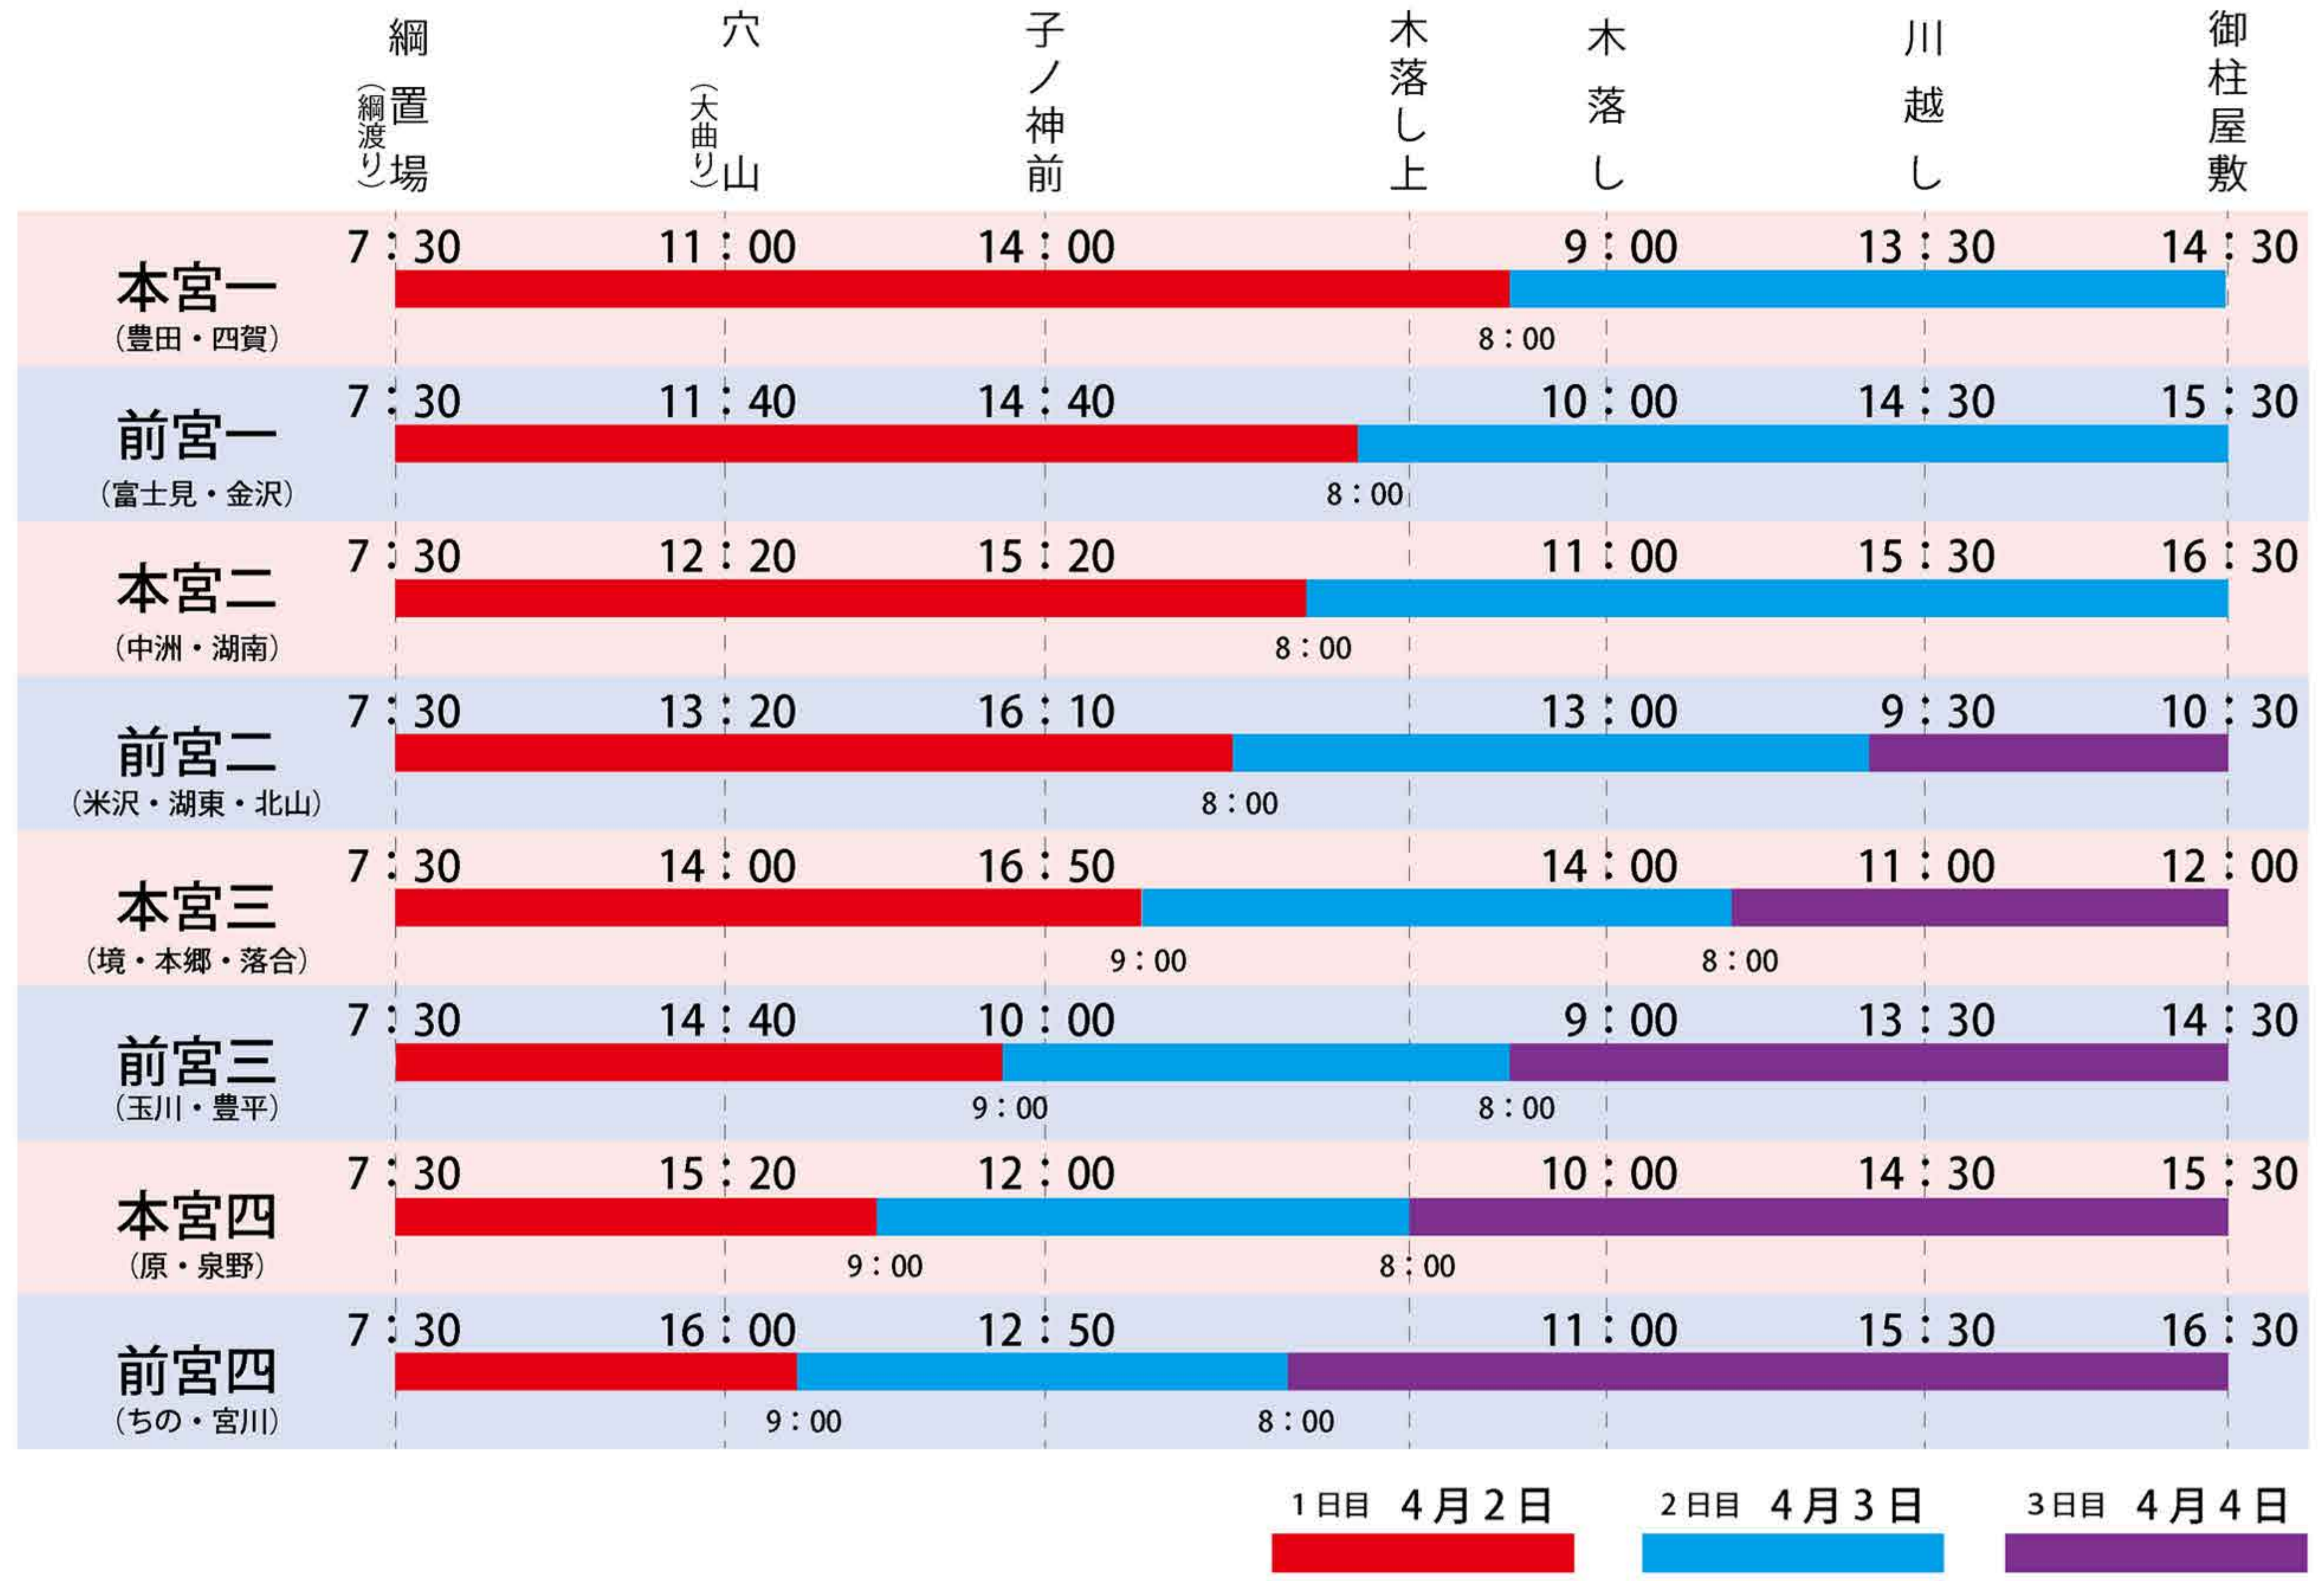

諏訪大社上社御柱大祭 山出し 曳行日程

諏訪大社上社御柱大祭 里曳き 曳行日程

- 前宮御柱
- 本宮御柱
- 前・本御柱
- 綱渡
- 御柱屋敷
- 安国寺信号
- 東洋精機前
- 安国寺西信号
- 前宮前信号
- 高部東信号
- 前宮大鳥居
- 高部
- 下馬橋
- 前宮本殿
- 西沢川
- 権祝邸前
- 前宮位置直し
- わかされ
- 前宮冠落し
- 若宮前
- 前宮建御柱
- 本宮階橋
- 本宮境内
- 曳付位置直し
- 本宮冠落し
- 本宮建御柱
- ☆完了片付け

■ 1日目 5月3日
 ■ 2日目 5月4日
 ■ 3日目 5月5日

出発

完了

完了

完了

完了

曳付位置